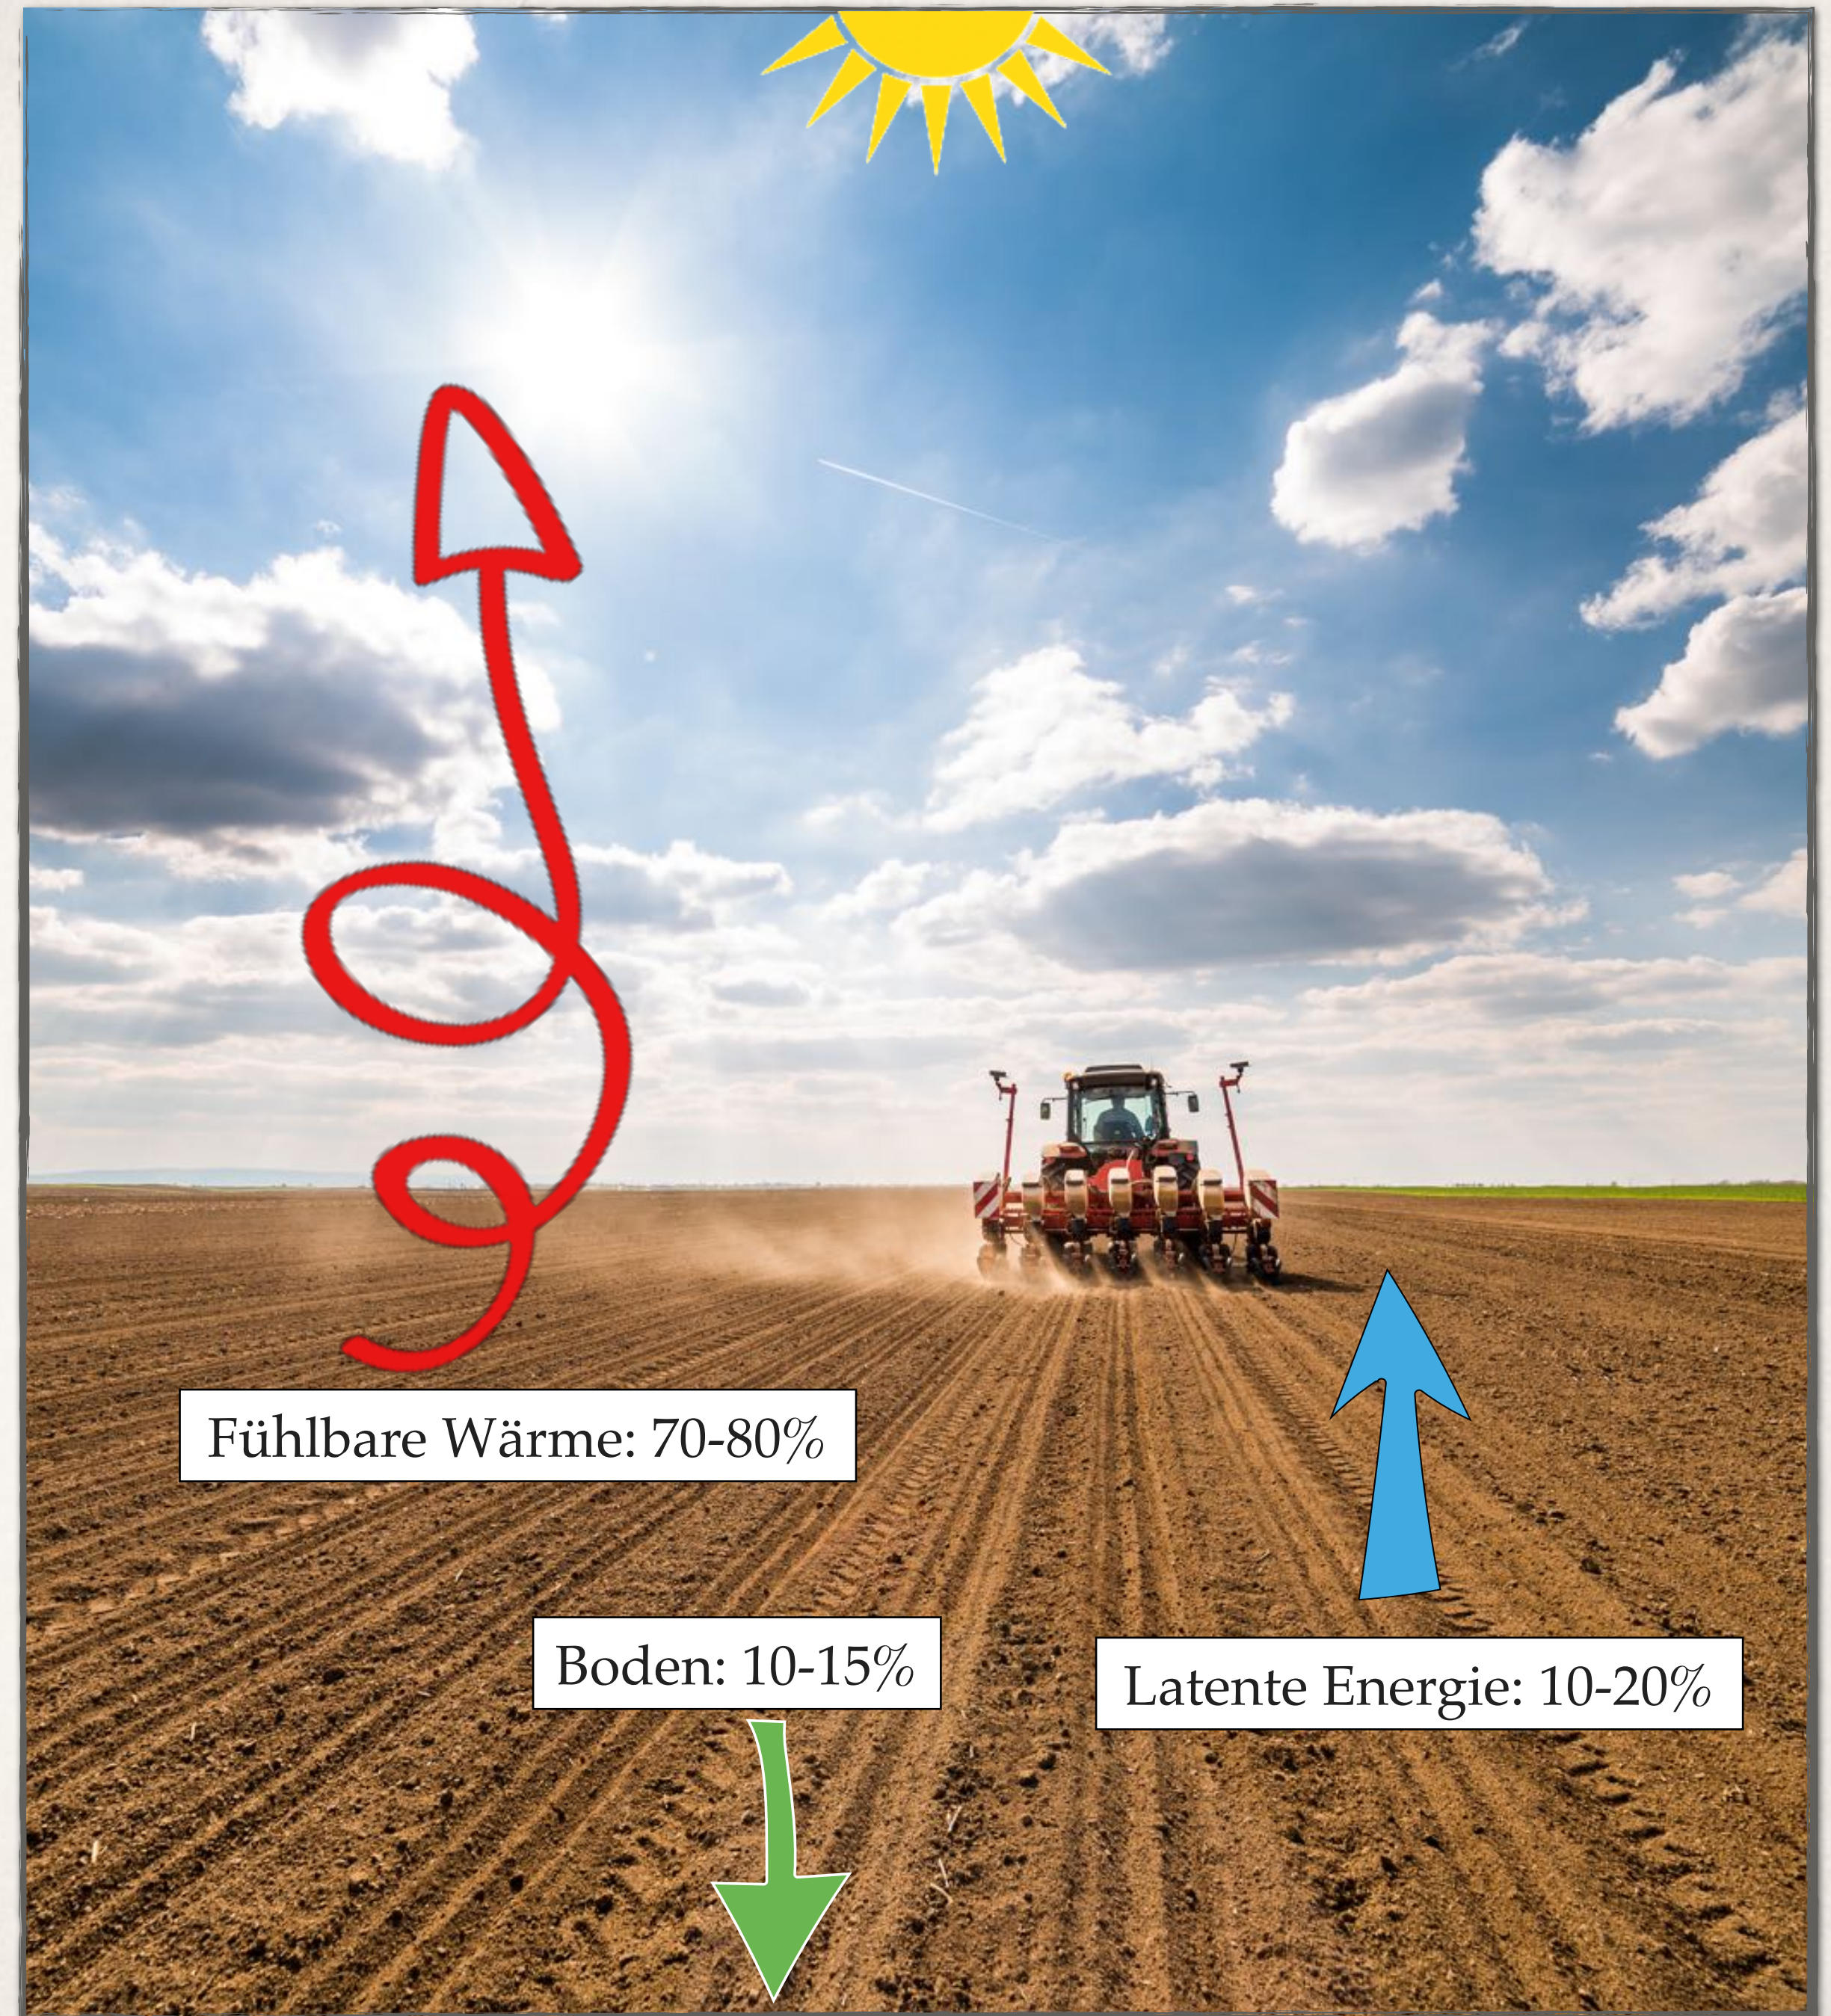

Wasserpflanzen

Mehr Wasserspeicher im Boden durch regenerative Landwirtschaft

Sommertrockenheit

erhöhte Temperaturen

trockene Böden

120.000 km³

50%
Ozean

50%
Land

400 Liter Wasser / Tag

1 Liter Wasser => 0.7 kWh

10 Klimaanlage

Klee gras

gefräster Acker

Graphic: <https://www.sciencemag.org/news/2020/06/controversial-russian-theory-claims-forests-don-t-just-make-rain-they-make-wind>