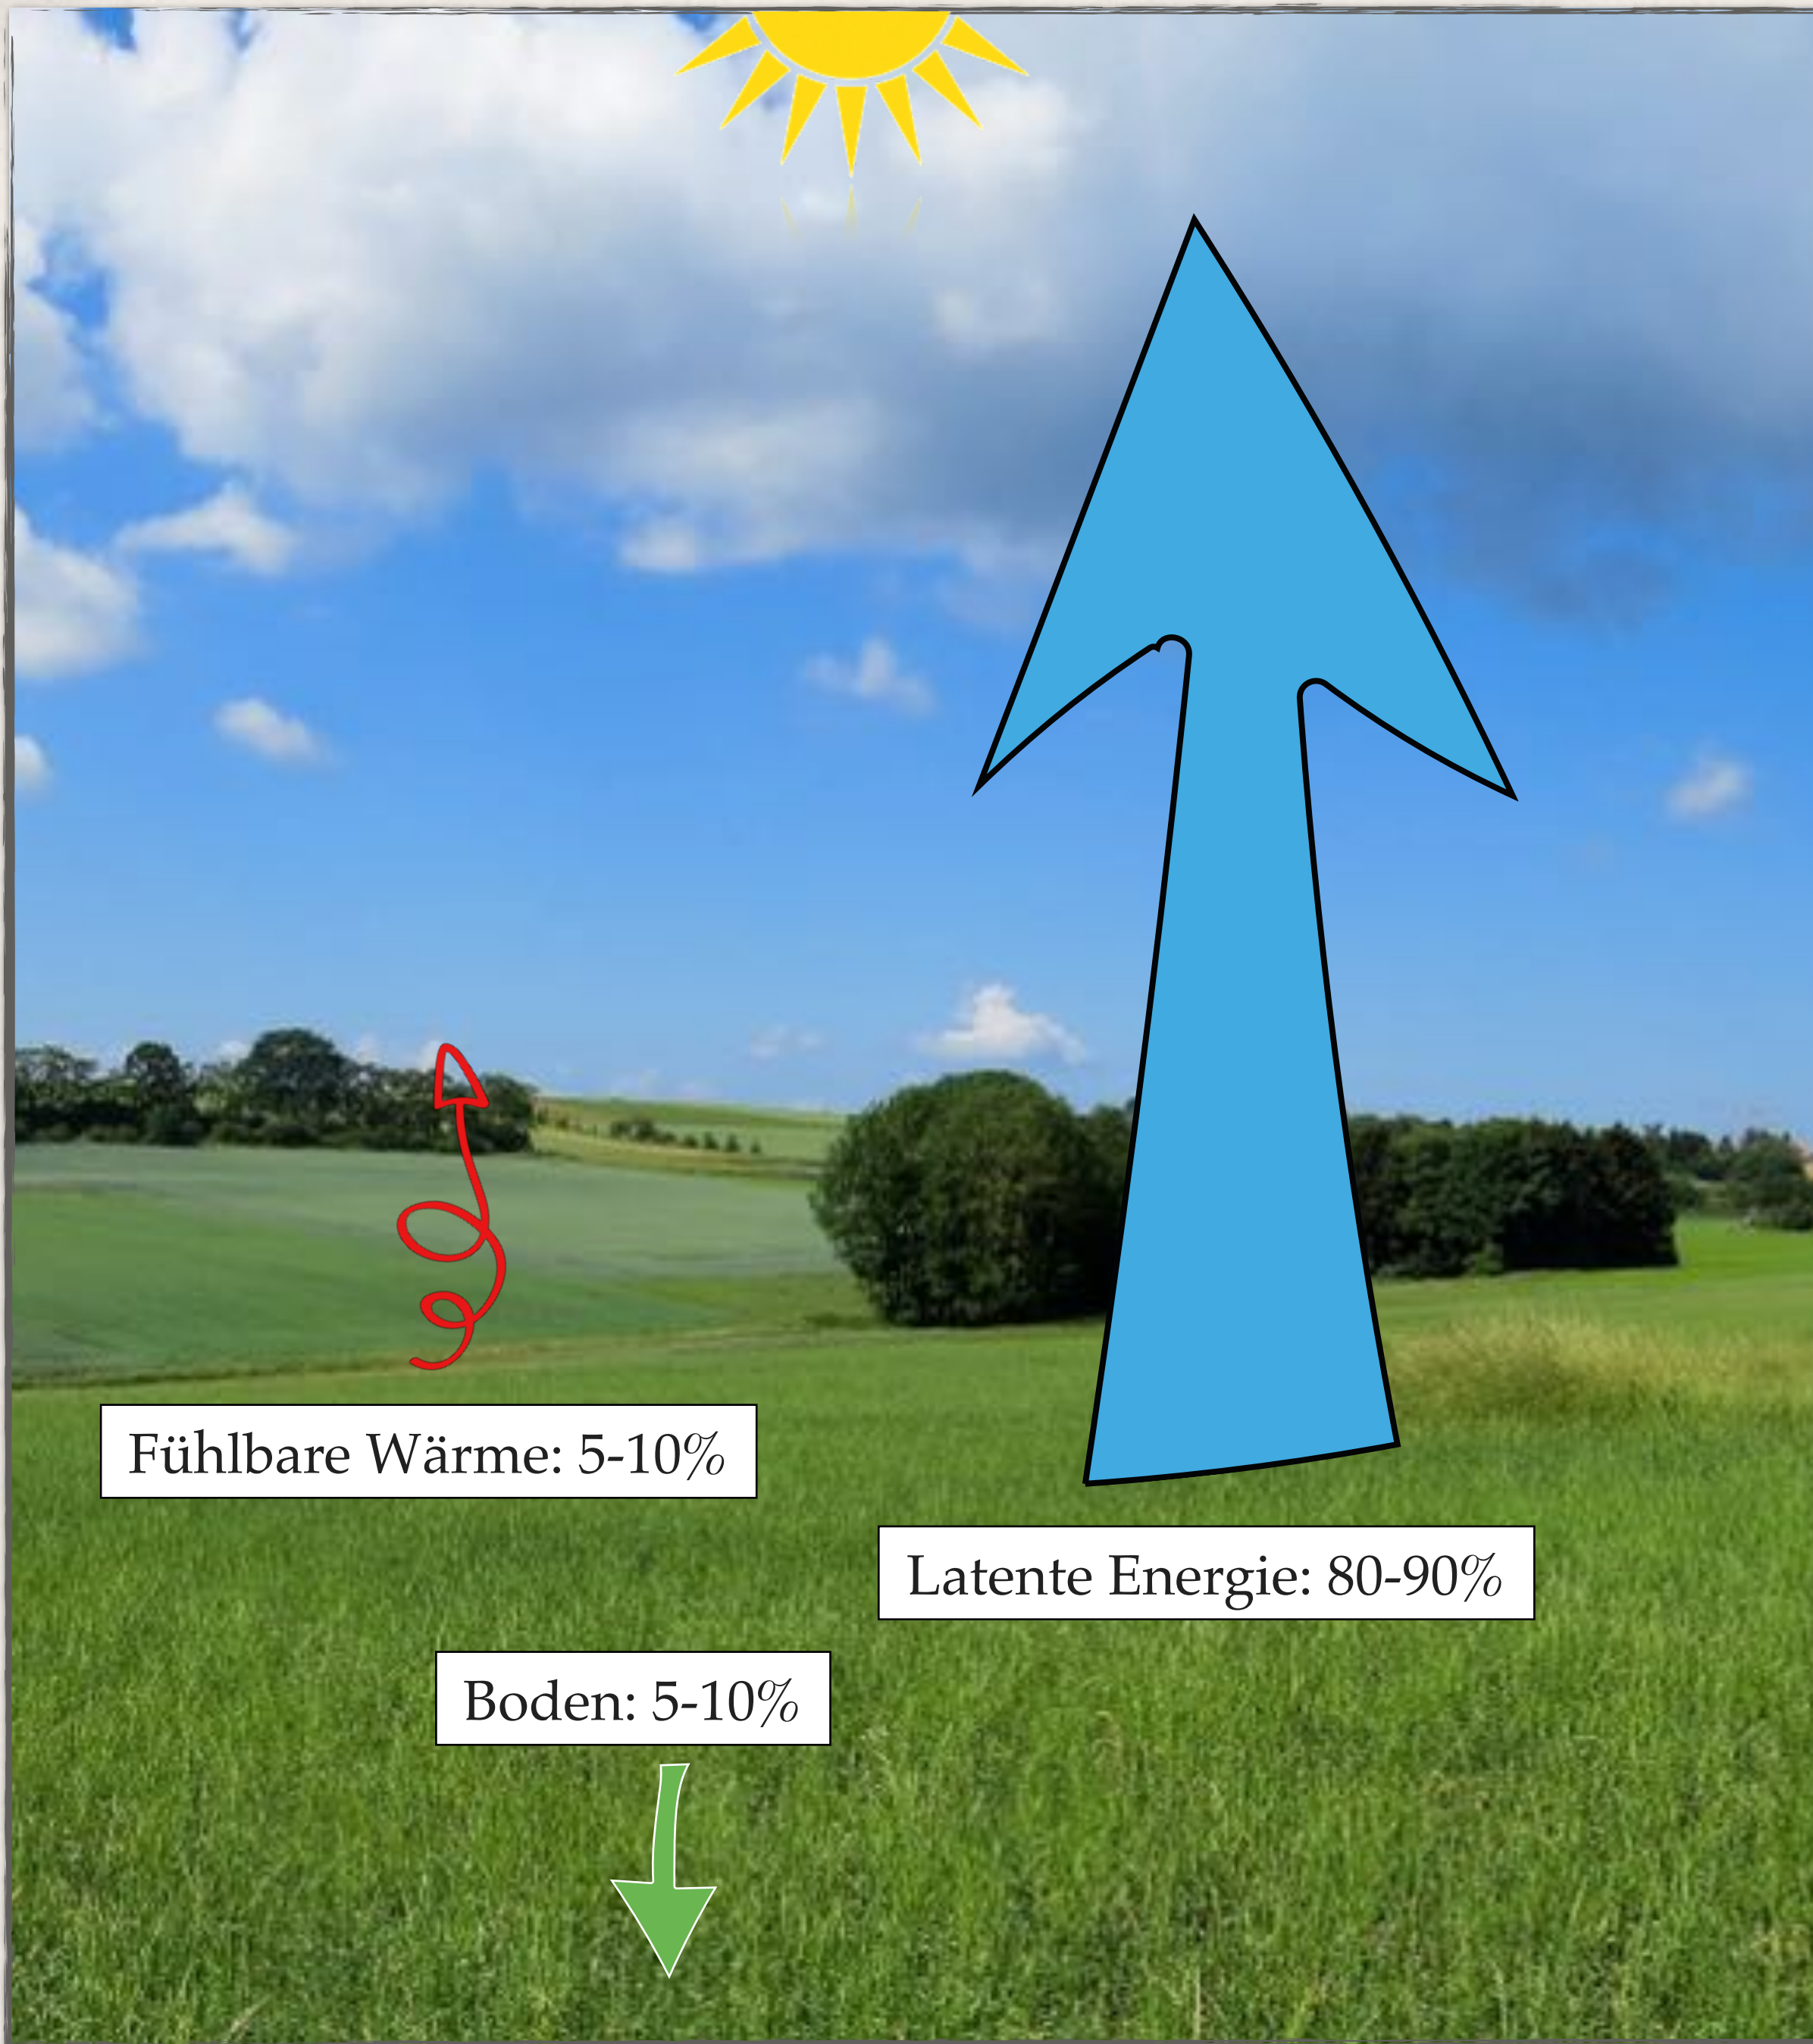

Wasserpflanzen

Mehr Wasserspeicher im Boden durch regenerative Landwirtschaft

Sommertrockenheit

erhöhte Temperaturen

trockene Böden

120.000 km³

50%
Ozean

50%
Land

400 Liter Wasser / Tag

1 Liter Wasser => 0.7 kWh

10 Klimaanlage

Klee gras

gefräster Acker

Graphic: <https://www.sciencemag.org/news/2020/06/controversial-russian-theory-claims-forests-don-t-just-make-rain-they-make-wind>