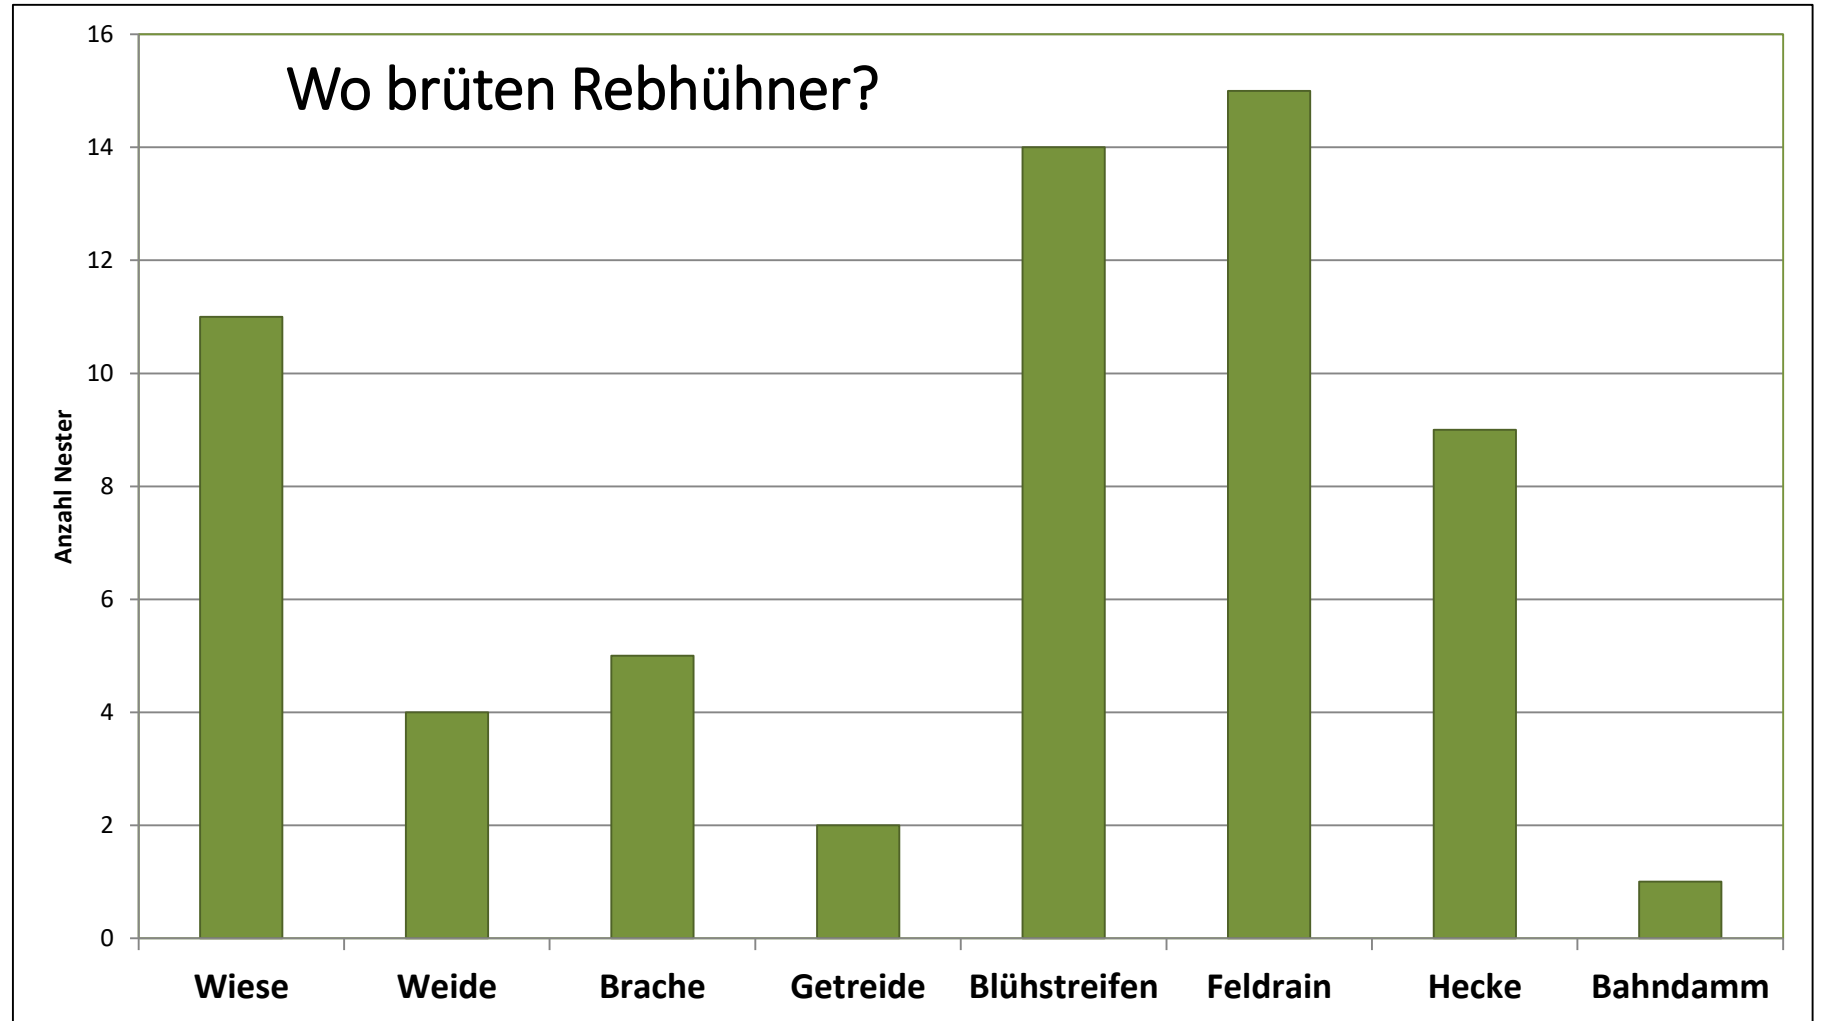

Effektiver Naturschutz in Agrarlandschaften mit Zielarten - Das Rebhuhnschutzprojekt Göttingen

Dr. Eckhard Gottschalk

**Eine Art
für viele?**

Europaweit:
Rückgang Rebhuhn
seit 1980: über 90%

Lange Brutzeit, nur 1 Brut im Jahr

2009 – 2017 Lebensläufe von 202 besenderten Rebhühnern

(u.a. durch Werner Beeke und zahlreiche Abschlussarbeiten telemetriert)

In welcher Zeit haben die Rebhühner die größten Schwierigkeiten?

Ursachen Brutverluste

(n= 53 Bruten)

Zentral beim Rebhuhnschutz: sicherer Brutort!

Foto: Andreas Winkler

Foto: Christian Gelpke

n=71 Nester

Prädati-
ons-
rate in %

Zur Hälfte bewirtschaftete Blühflächen

1 ha Blühfläche reicht für ein Sommerrevier

Ganzjährig Deckung, pestizidfrei, Deckung und offene Strukturen kombiniert

Rebhuhn
Wachtel
Goldammer
Grauammer
Feldlerche
Dorngrasmücke
Sumpfrohrsänger
Bluthänfling
Stieglitz
Schwarzkehlchen
Braunkehlchen
Blaukehlchen
Baumpieper
Neuntöter
Wachtelkönig
Schleiereule
Turmfalke
Rotmilan
Rauchschnalbe