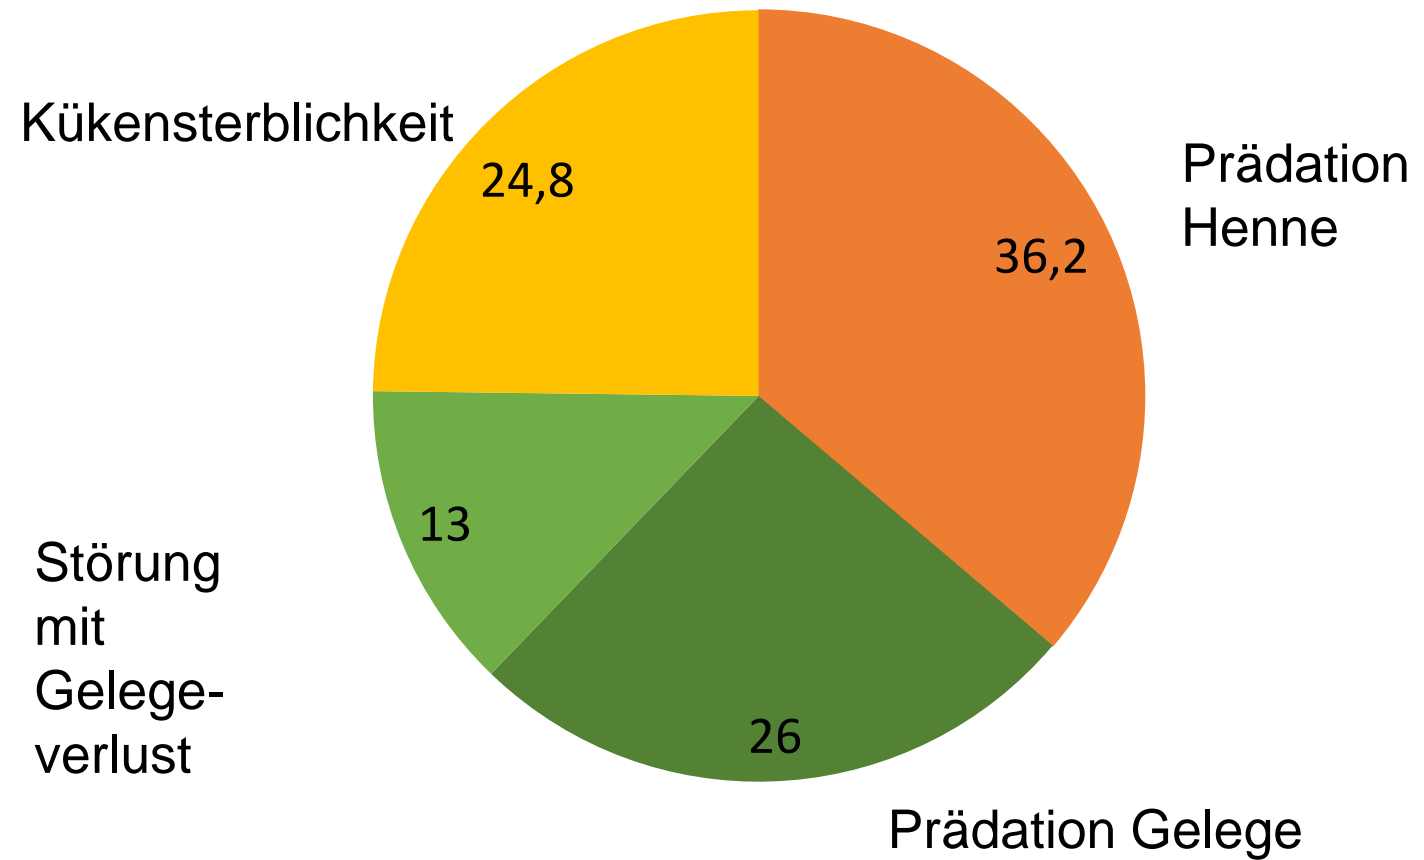

Effektiver Naturschutz in Agrarlandschaften mit Zielarten - Das Rebhuhnschutzprojekt Göttingen

Dr. Eckhard Gottschalk

**Eine Art
für viele?**

Europaweit:
Rückgang Rebhuhn
seit 1980: über 90%

Lange Brutzeit, nur 1 Brut im Jahr

März

April

Mai

Juni

Juli

August

Anhand Zielart: **welche** und **wie viele** Maßnahmen?

Foto: Werner Beeke

2009 – 2017 Lebensläufe von 202 besenderten Rebhühnern

(u.a. durch Werner Beeke und zahlreiche Abschlussarbeiten telemetriert)

In welcher Zeit haben die Rebhühner die größten Schwierigkeiten?

Ursachen Brutverluste

(n= 53 Bruten)

Zentral beim Rebhuhnschutz: sicherer Brutort!

Foto: Andreas Winkler

Foto: Christian Gelpke

n=71 Nester

Prädati-
ons-
rate in %

Zur Hälfte bewirtschaftete Blühflächen

1 ha Blühfläche reicht für ein Sommerrevier