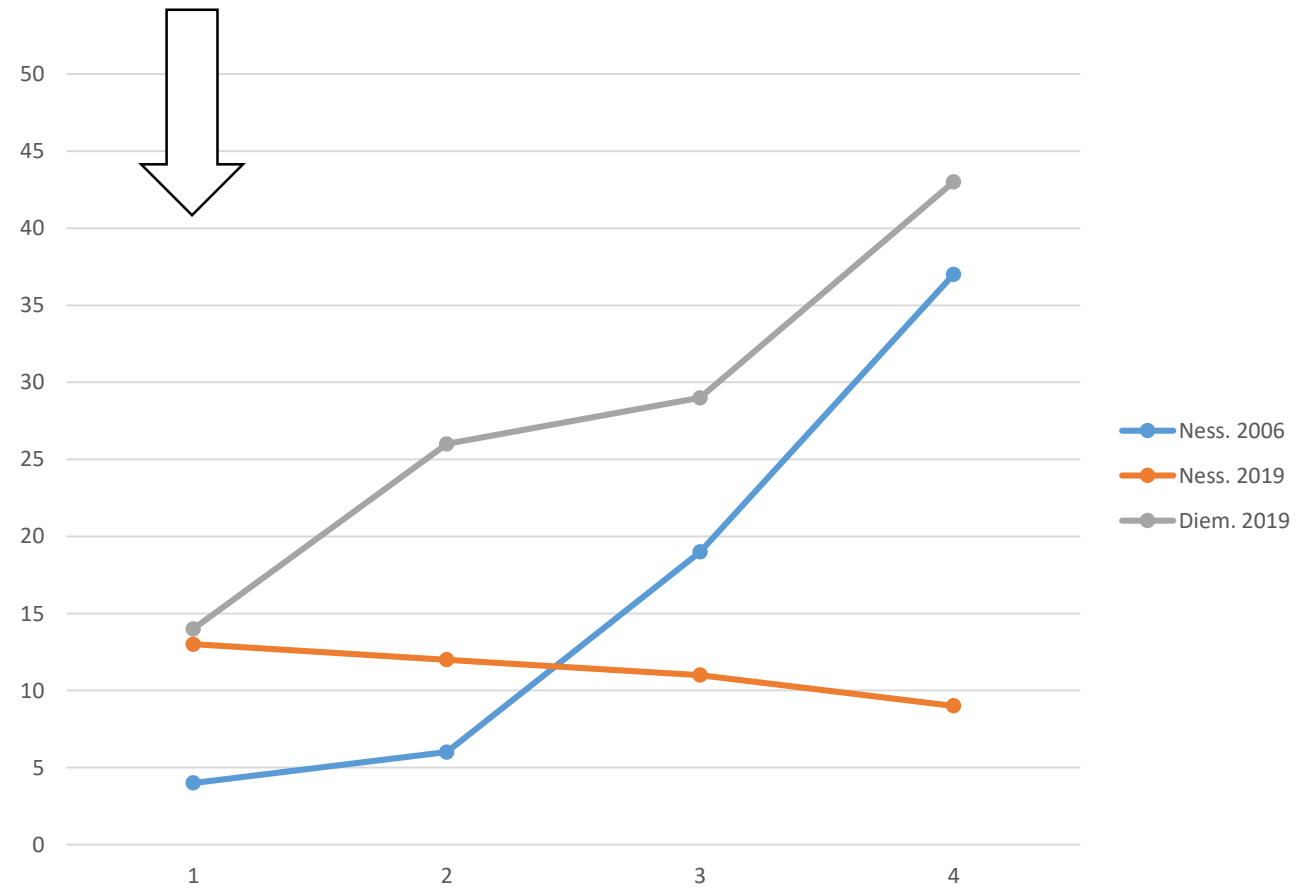

2009 – 2017 Lebensläufe von 202 besenderten Rebhühnern

(u.a. durch Werner Beeke und zahlreiche Abschlussarbeiten telemetriert)

In welcher Zeit haben die Rebhühner die größten Schwierigkeiten?

Ursachen Brutverluste

(n= 53 Bruten)

Zentral beim Rebhuhnschutz: sicherer Brutort!

Foto: Andreas Winkler

Foto: Christian Gelpke

n=71 Nester

Prädati-
ons-
rate in %

Zur Hälfte bewirtschaftete Blühflächen

1 ha Blühfläche reicht für ein Sommerrevier

Wie viele Maßnahmen?

Strukturreiche Blühflächen in Niedersachsen: 1% der Ackerfläche

Quelle: Wildtierinformationssystem der Länder

Interreg
North Sea Region
PARTRIDGE
European Regional Development Fund

EUROPEAN UNION

Foto: Michael Eick

7% Maßnahmen

Projektgebiete > 100 km²;

Ziel: 7% zusätzliche Maßnahmen hoher Qualität

Foto: Christian Gelpke

10 Projektgebiete
ausgewählt

Start
Juni 2023

Agrarreform ab 2023