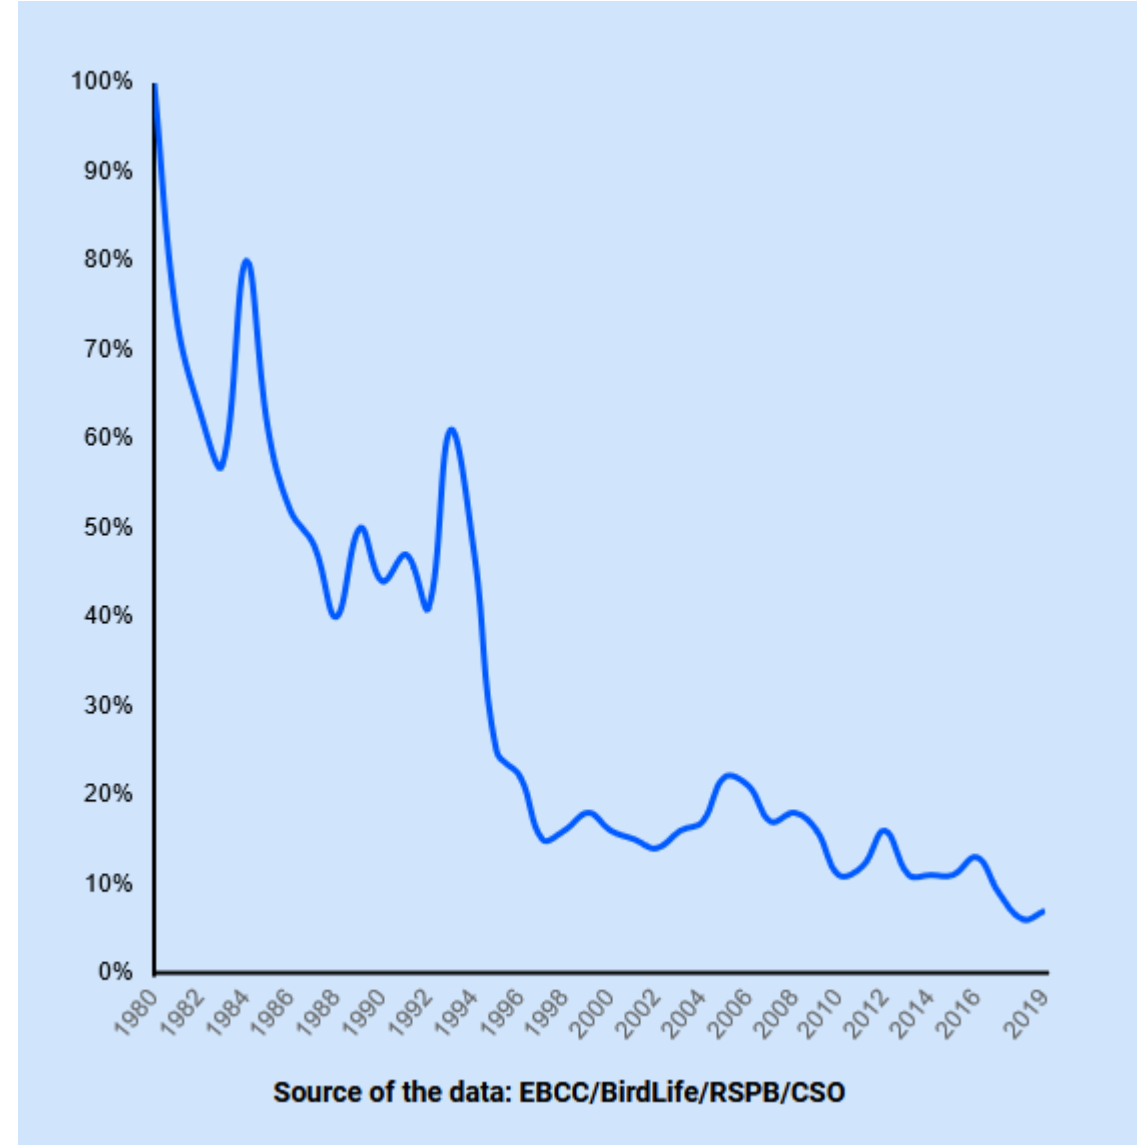

Effektiver Naturschutz in Agrarlandschaften mit Zielarten - Das Rebhuhnschutzprojekt Göttingen

Dr. Eckhard Gottschalk

**Eine Art
für viele?**

Europaweit:
Rückgang Rebhuhn
seit 1980: über 90%

Lange Brutzeit, nur 1 Brut im Jahr