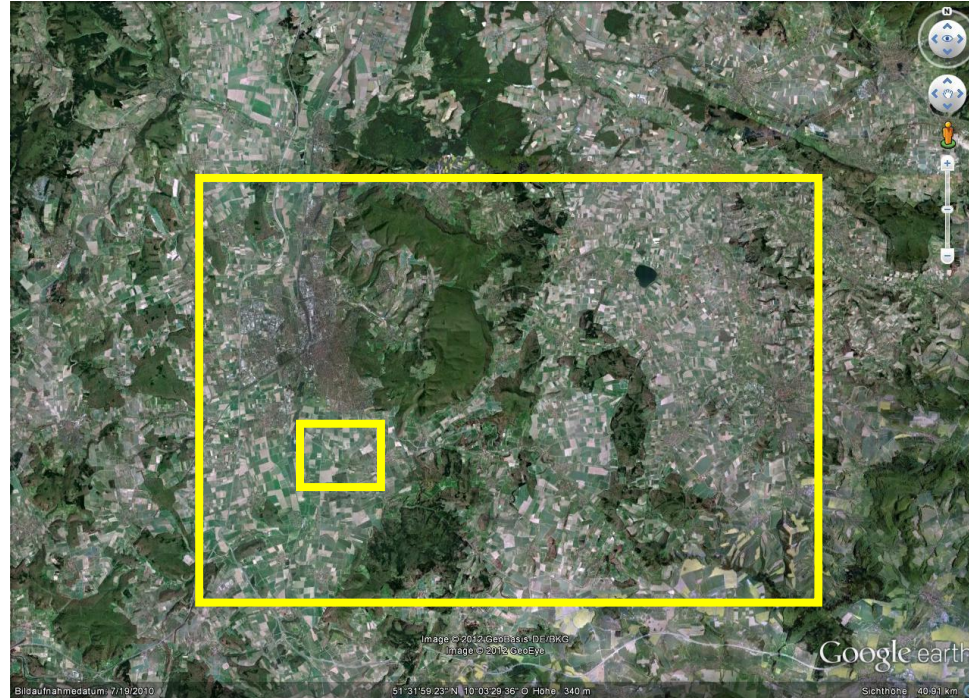

Wie viele Maßnahmen?

Strukturreiche Blühflächen in Niedersachsen: 1% der Ackerfläche

Quelle: Wildtierinformationssystem der Länder

Interreg
North Sea Region
PARTRIDGE
European Regional Development Fund

EUROPEAN UNION

Foto: Michael Eick

7% Maßnahmen

Projektgebiete > 100 km²;

Ziel: 7% zusätzliche Maßnahmen hoher Qualität

Foto: Christian Gelpke

10 Projektgebiete
ausgewählt

Start
Juni 2023

Agrarreform ab 2023