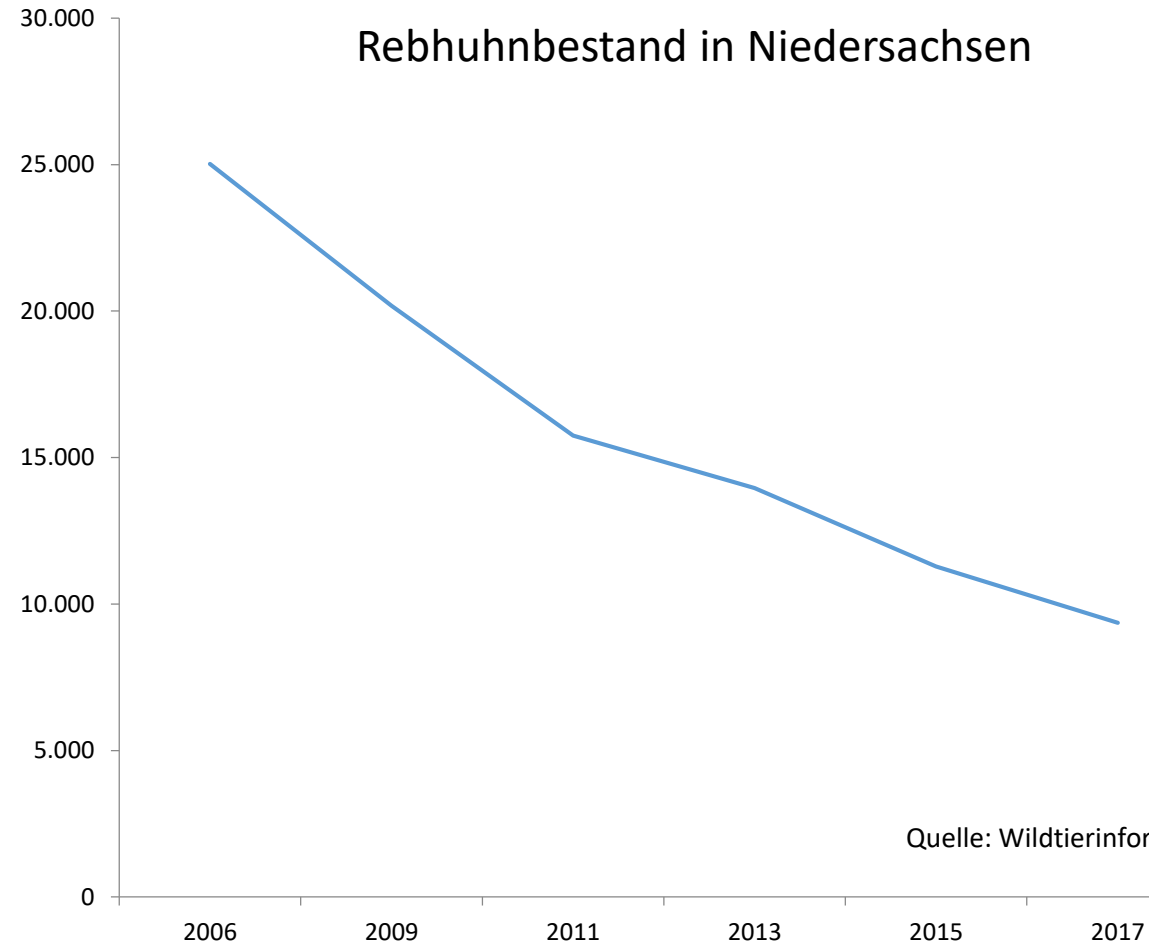

Strukturreiche Blühflächen in Niedersachsen: 1% der Ackerfläche

Quelle: Wildtierinformationssystem der Länder