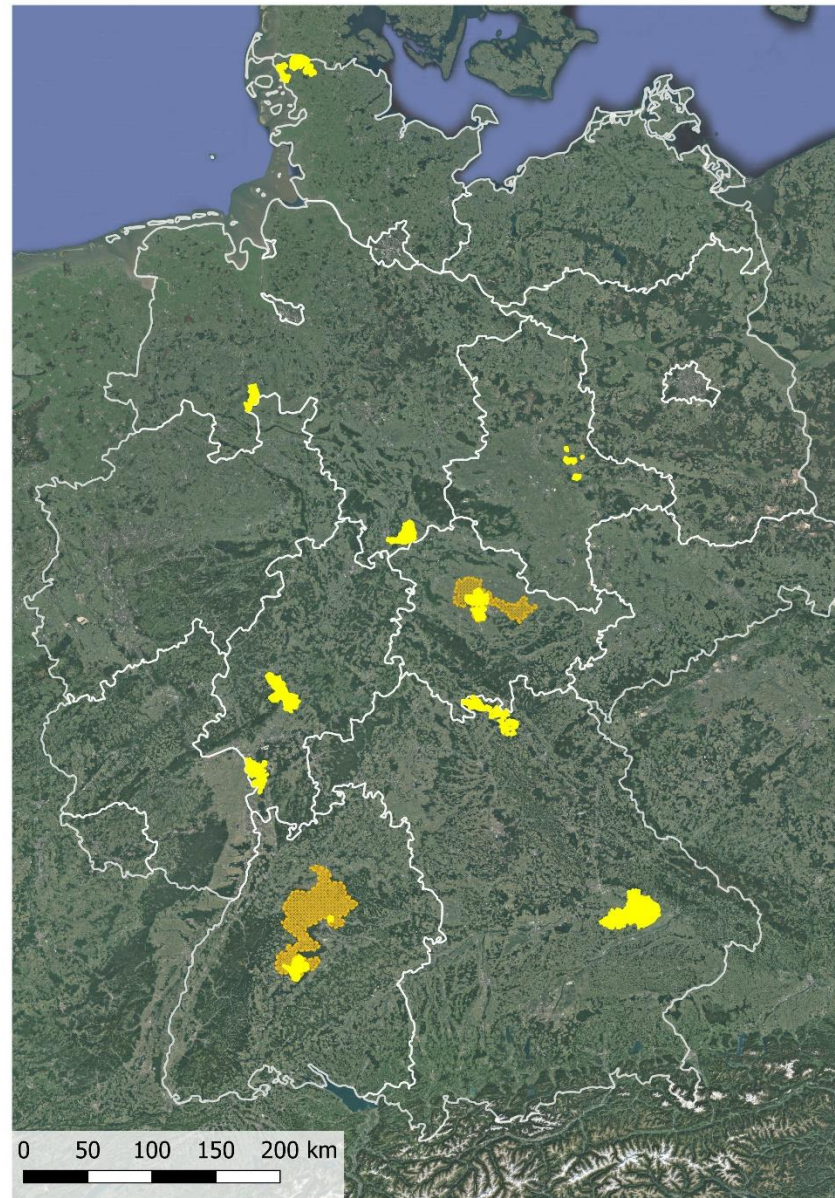

Wie viele Maßnahmen?

Strukturreiche Blühflächen in Niedersachsen: 1% der Ackerfläche

Quelle: Wildtierinformationssystem der Länder

Interreg
North Sea Region
PARTRIDGE
European Regional Development Fund

EUROPEAN UNION

Foto: Michael Eick

7% Maßnahmen

Projektgebiete > 100 km²;

Ziel: 7% zusätzliche Maßnahmen hoher Qualität

Foto: Christian Gelpke

10 Projektgebiete
ausgewählt

Start
Juni 2023

Agrarreform ab 2023