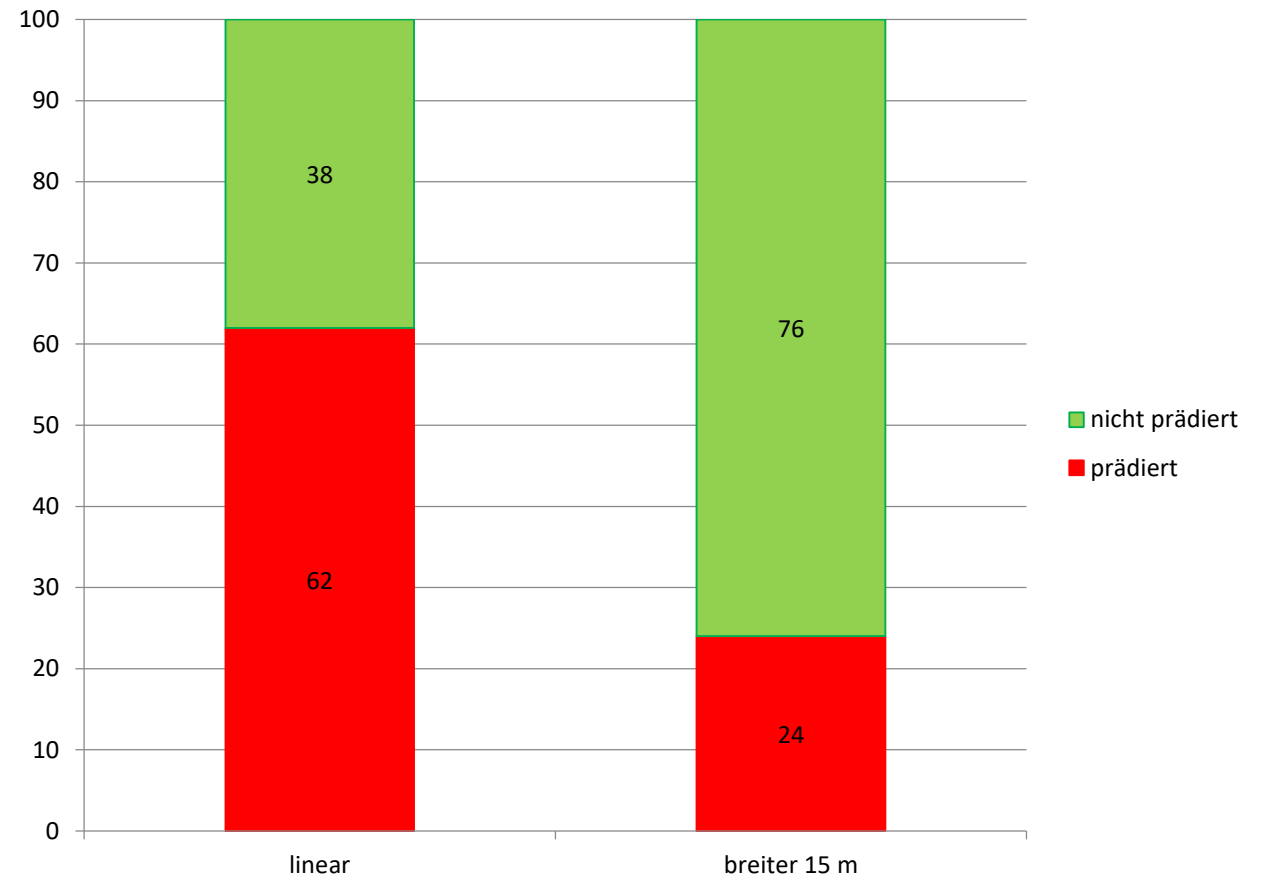

2009 – 2017 Lebensläufe von 202 besenderten Rebhühnern

(u.a. durch Werner Beeke und zahlreiche Abschlussarbeiten telemetriert)

In welcher Zeit haben die Rebhühner die größten Schwierigkeiten?

Ursachen Brutverluste

(n= 53 Bruten)

Zentral beim Rebhuhnschutz: sicherer Brutort!

Foto: Andreas Winkler

Foto: Christian Gelpke

n=71 Nester

Prädati-
ons-
rate in %

Zur Hälfte bewirtschaftete Blühflächen

1 ha Blühfläche reicht für ein Sommerrevier

Ganzjährig Deckung, pestizidfrei, Deckung und offene Strukturen kombiniert

Rebhuhn
Wachtel
Goldammer
Grauammer
Feldlerche
Dorngrasmücke
Sumpfrohrsänger
Bluthänfling
Stieglitz
Schwarzkehlchen
Braunkehlchen
Blaukehlchen
Baumpieper
Neuntöter
Wachtelkönig
Schleiereule
Turmfalke
Rotmilan
Rauchschnalbe