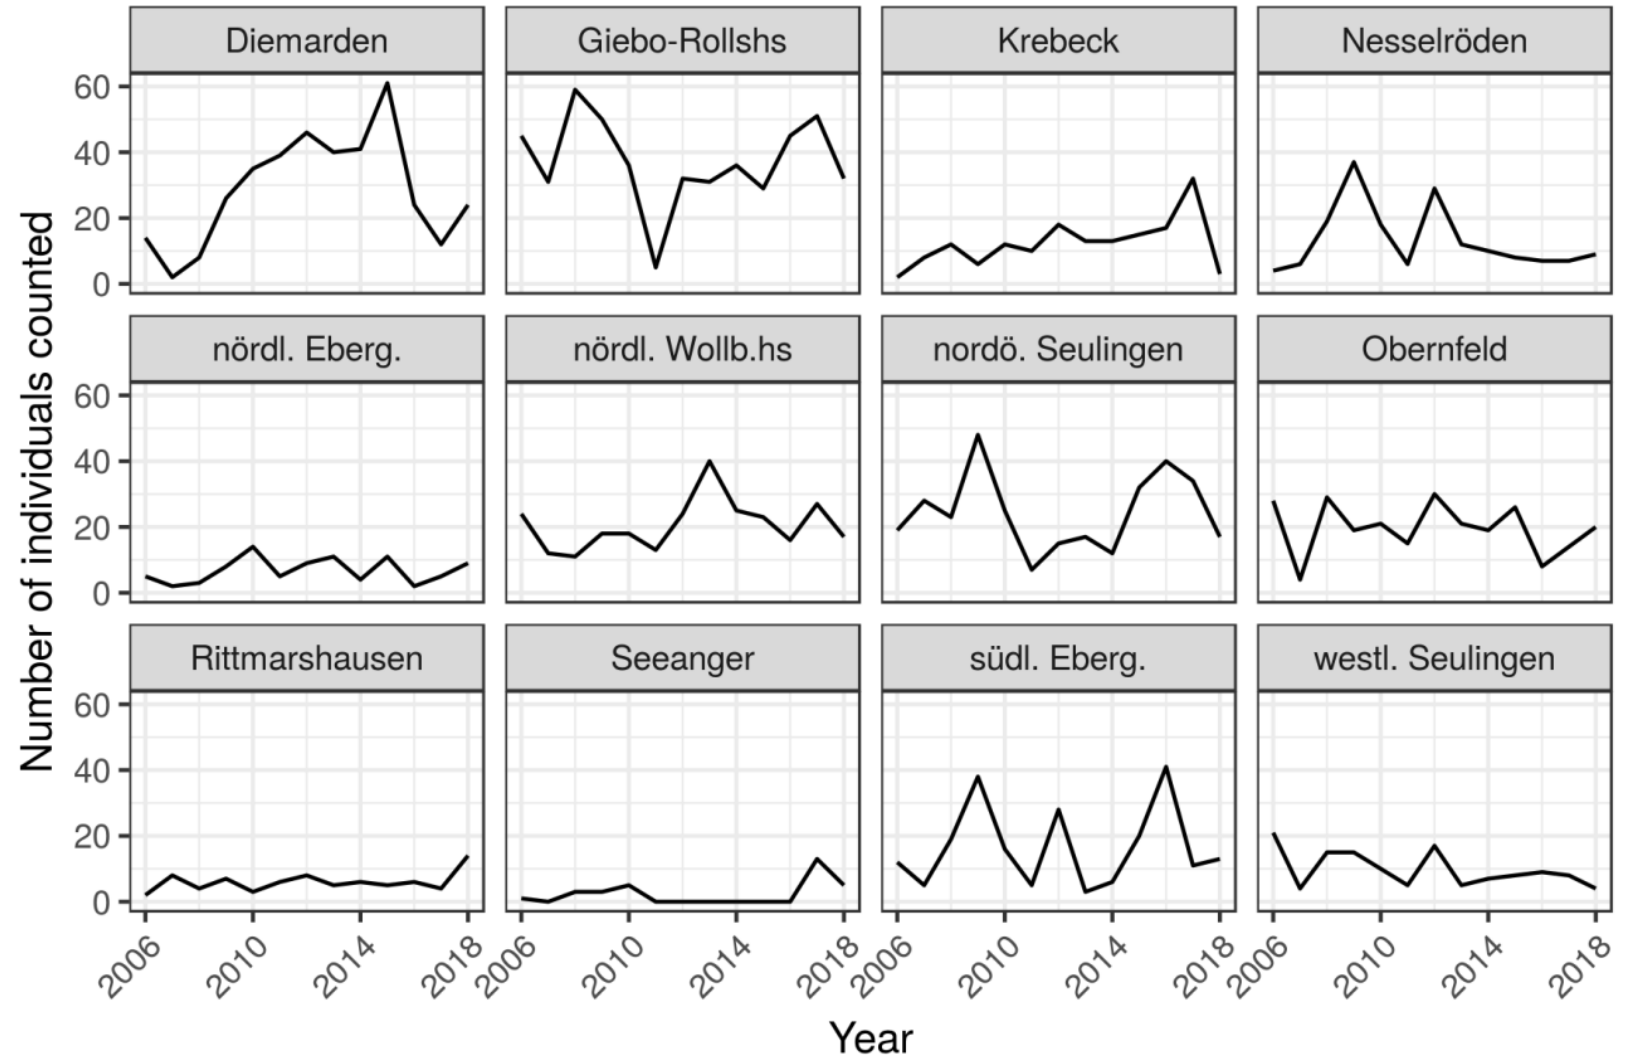

2009 – 2017 Lebensläufe von 202 besenderten Rebhühnern

(u.a. durch Werner Beeke und zahlreiche Abschlussarbeiten telemetriert)

In welcher Zeit haben die Rebhühner die größten Schwierigkeiten?

Ursachen Brutverluste

Ganzjährig Deckung, pestizidfrei, Deckung und offene Strukturen kombiniert

Rebhuhn
Wachtel
Goldammer
Grauammer
Feldlerche
Dorngrasmücke
Sumpfrohrsänger
Bluthänfling
Stieglitz
Schwarzkehlchen
Braunkehlchen
Blaukehlchen
Baumpieper
Neuntöter
Wachtelkönig
Schleiereule
Turmfalke
Rotmilan
Rauchschnalbe

Wie viele Maßnahmen?

Strukturreiche Blühflächen in Niedersachsen: 1% der Ackerfläche

Quelle: Wildtierinformationssystem der Länder

Interreg
North Sea Region
PARTRIDGE
European Regional Development Fund

EUROPEAN UNION

Foto: Michael Eick

7% Maßnahmen

Projektgebiete > 100 km²;

Ziel: 7% zusätzliche Maßnahmen hoher Qualität

Foto: Christian Gelpke

10 Projektgebiete
ausgewählt

Start
Juni 2023

Agrarreform ab 2023