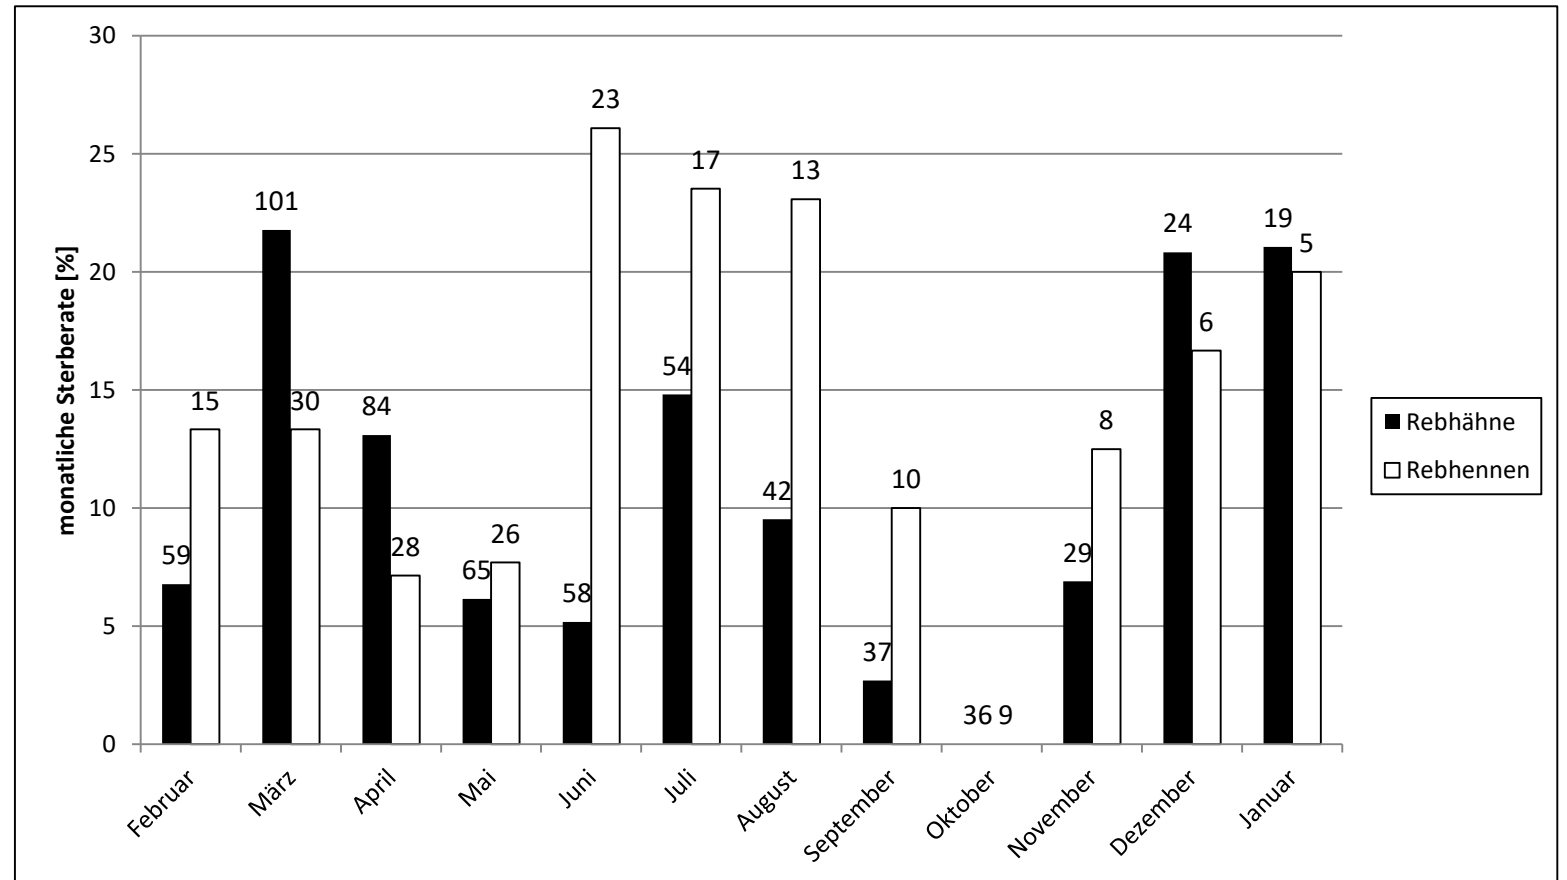

Effektiver Naturschutz in Agrarlandschaften mit Zielarten - Das Rebhuhnschutzprojekt Göttingen

Dr. Eckhard Gottschalk

**Eine Art
für viele?**

Europaweit:
Rückgang Rebhuhn
seit 1980: über 90%

Lange Brutzeit, nur 1 Brut im Jahr

März

April

Mai

Juni

Juli

August

Anhand Zielart: **welche** und **wie viele** Maßnahmen?

Foto: Werner Beeke

2009 – 2017 Lebensläufe von 202 besenderten Rebhühnern

(u.a. durch Werner Beeke und zahlreiche Abschlussarbeiten telemetriert)

In welcher Zeit haben die Rebhühner die größten Schwierigkeiten?

Ursachen Brutverluste

(n= 53 Bruten)

Zentral beim Rebhuhnschutz: sicherer Brutort!

Foto: Andreas Winkler

Foto: Christian Gelpke

n=71 Nester

Prädati-
ons-
rate in %

Zur Hälfte bewirtschaftete Blühflächen

1 ha Blühfläche reicht für ein Sommerrevier